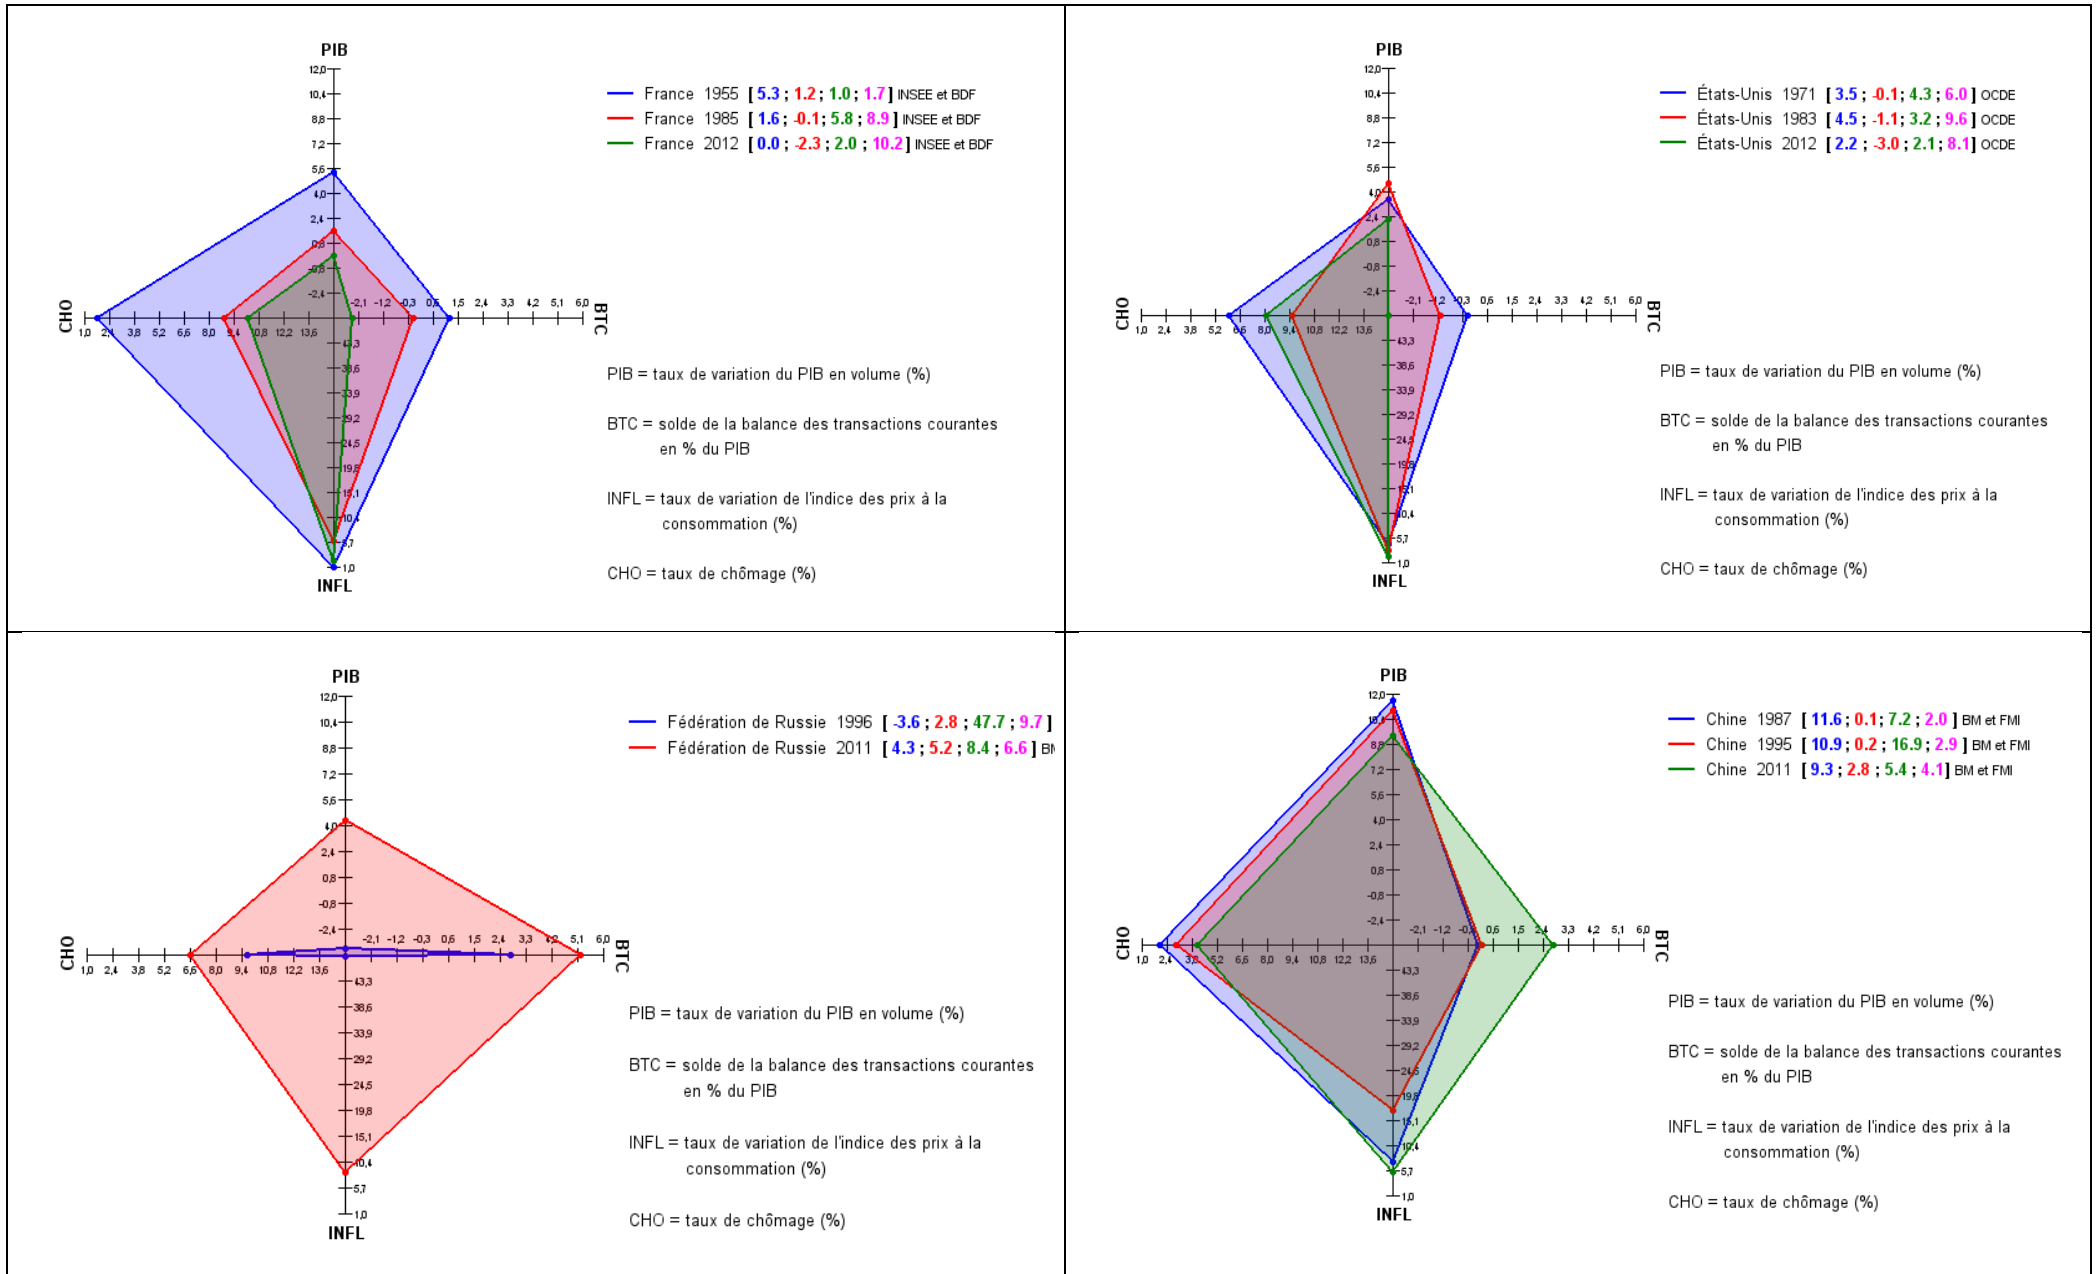

TD n°1 : Eléments de correction (Le carré, c'est magique !)

1) Comparaison dans le temps long

2) La crise de 2008

Etats-Unis

Grèce

Chine

Qatar

3) Comparaison dans l'espace

4) « Etonnez-moi » (dixit Noir Désir)