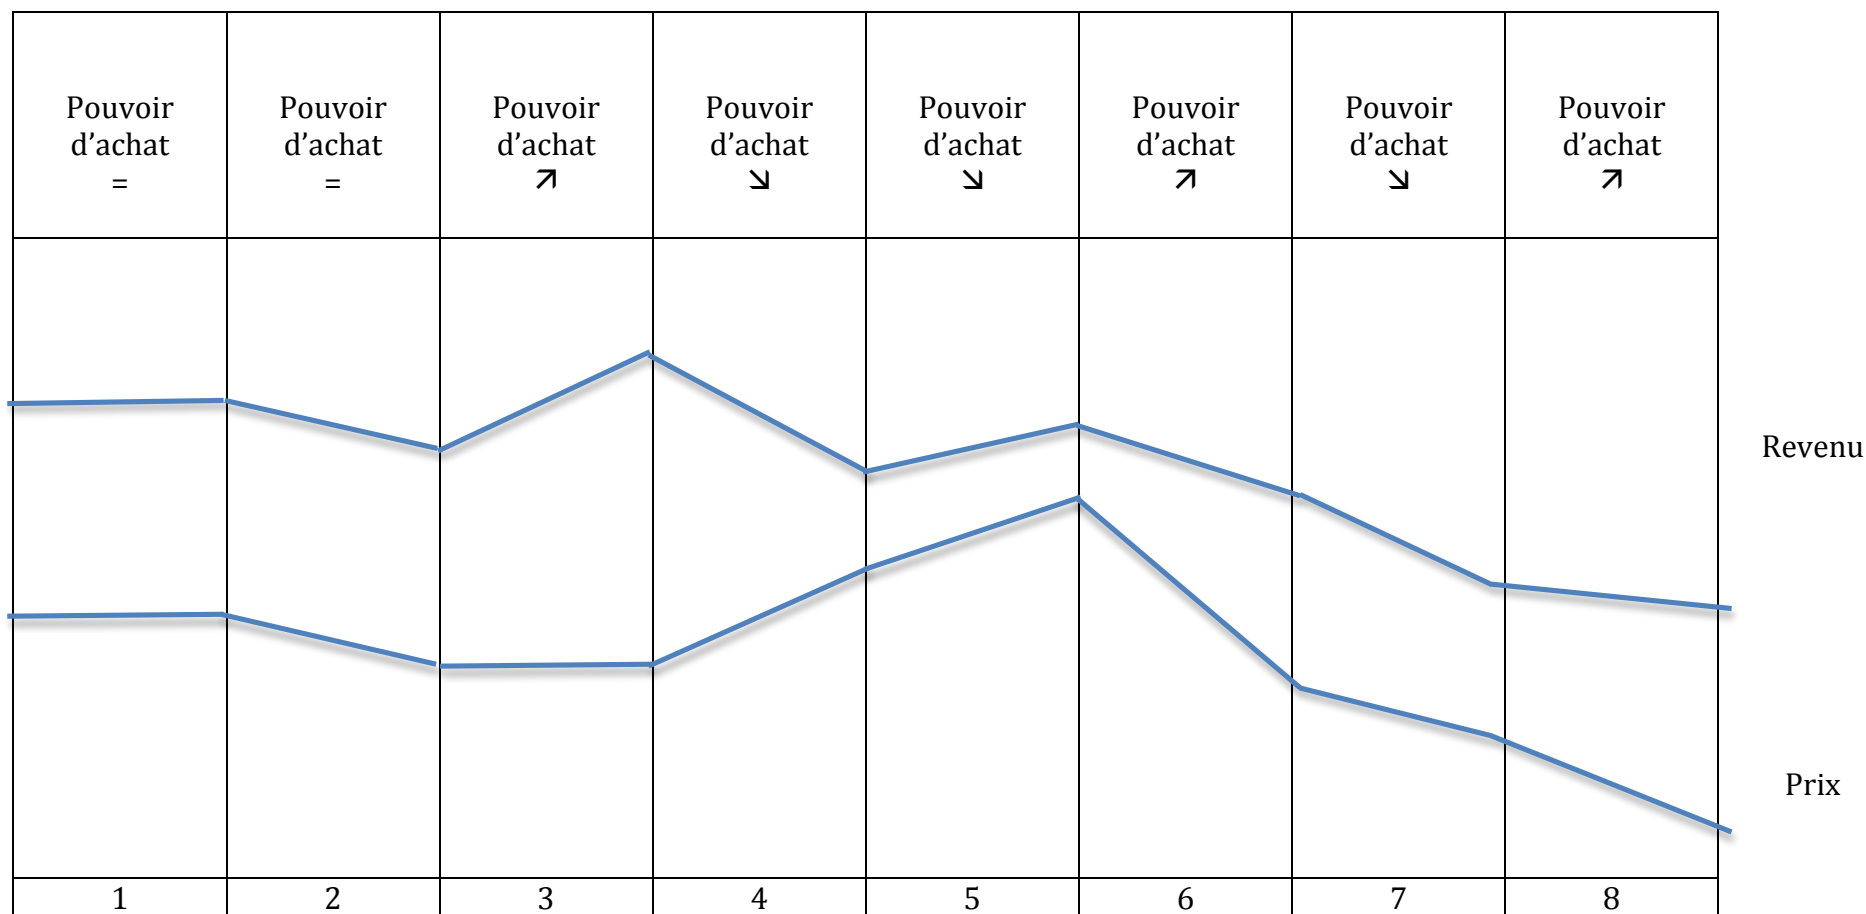

Complément TD9 : IPC et pouvoir d'achat (Pda)

- Le Pda s'accroît alors que le revenu stagne. Période(s) :
- Le Pda s'accroît alors que le revenu diminue. Période(s) :
- Le Pda s'accroît alors que le revenu augmente. Période(s) :
- Le Pda recule alors que le revenu s'accroît. Période(s) :
- Le Pda recule alors que les prix diminuent. Période(s) :